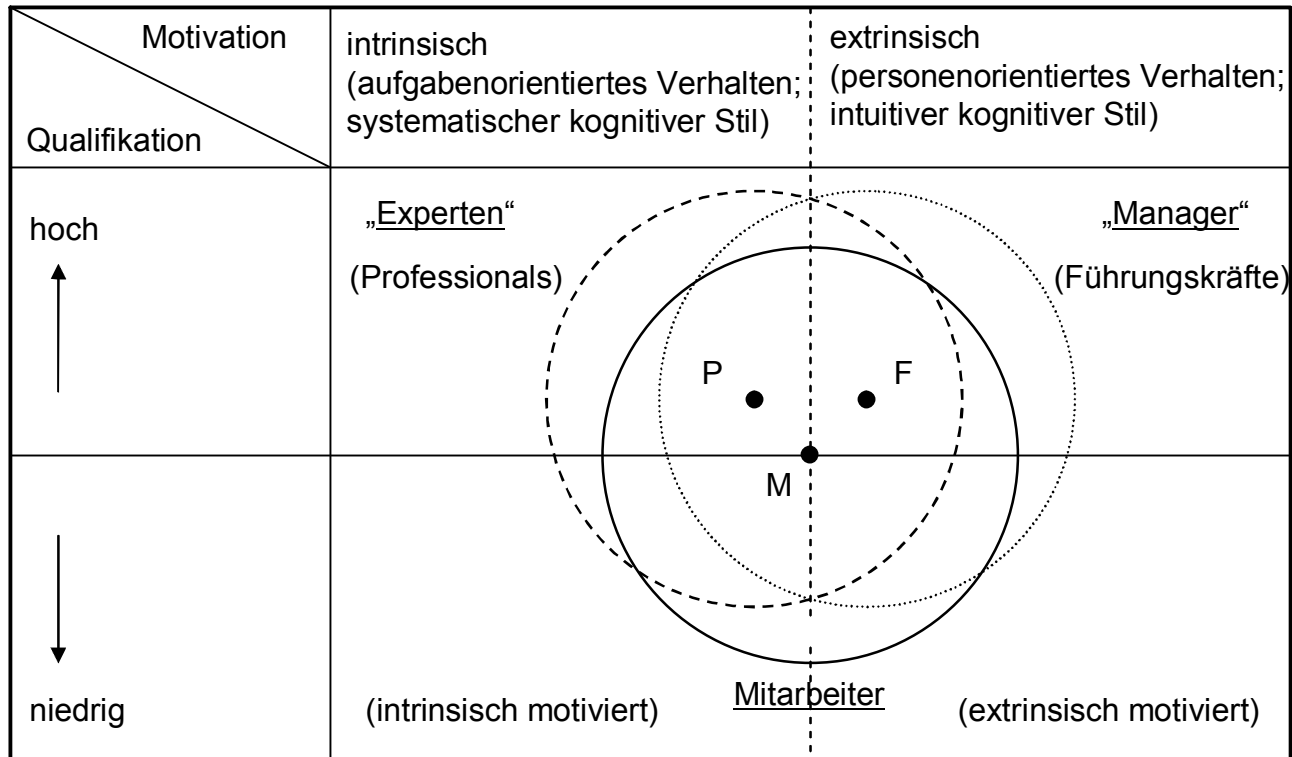

TYOLOGIE DER BÜRO-FUNKTIONEN

F = Führungskräfte P = Programmierer M = Mitarbeiter

vgl. Heilmann, W.: Teleprogrammierung: Die Organisation der dezentralen Software-Produktion, Wiesbaden, 1987, S. 272, abgeändert